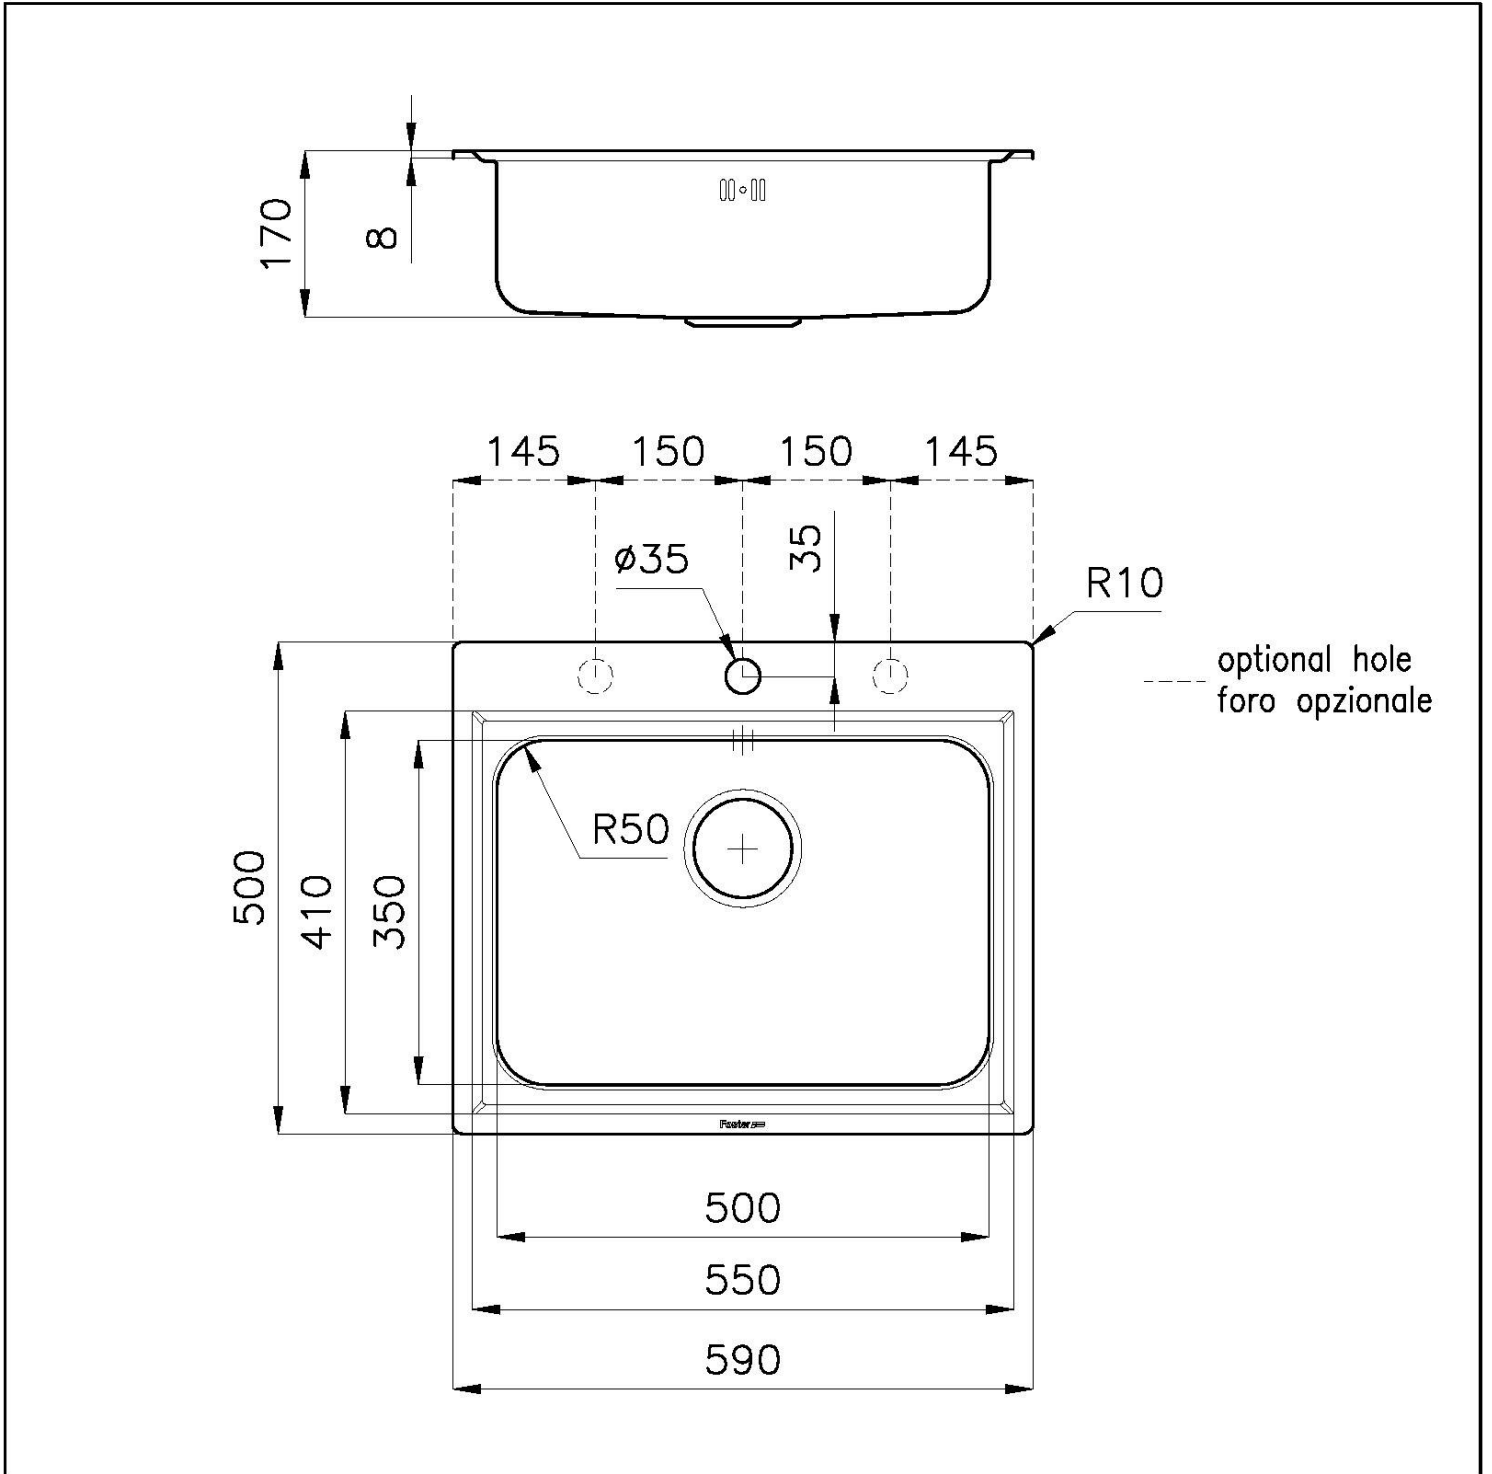

Évier Evo

Eviers

Code: 3217 000

CARACTÉRISTIQUES

POSSIBILITÉ DE TROUS SUPPLÉMENTAIRES

L'évier peut être personnalisé avec l'exécution sur demande lors de la commande de trous supplémentaires, qui peuvent être utilisés pour les mitigeurs à double trou, pour les vidanges avec télécommande ou pour l'installation de distributeurs de savon. Les positions sont marquées sur les dessins par des trous en pointillés.

VIDANGE 3,5" BASKET

La vidange est équipé d'une grande bonde de 3,5", avec un bouchon à panier pratique qui empêche les parties solides de s'écouler dans le drain.

DÉTAILS

Matériau Acier inoxydable AISI 304

Textures Brossée Foster

Finition Brossée Foster

Bord d'installation Standard (bord de 8 mm)

Base 60 cm

Trou d'encastrement 560 x 480 mm

Largeur 59 cm

Dimensions 590 x 500 mm

Trous mitigeur 1 trou en standard - 2ème et 3ème sur demande

Mesure cuve 500 x 350 mm

Équipement standard Crochets de fixation, joint, vidange, trop-plein et siphon, Emballage en boîte

Égouttoir Non

Numéro cuves 1 cuve

Vidange Vidange de 3,5

DESSINS TECHNIQUES

ACCESSOIRES OPTIONNELS